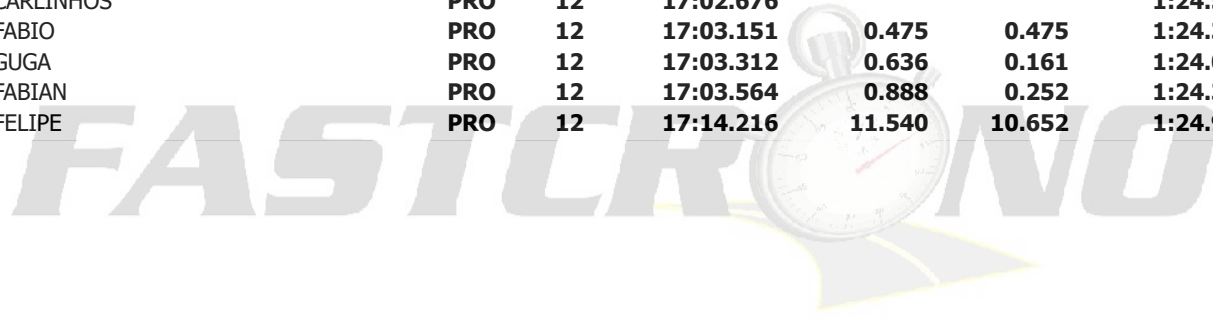

COPA VELOX 2025
1ª Etapa - 22 e 23/Março
Autódromo de Guaporé

COPA VELOX 2025 - 1ª ETAPA

Sorted on Laps

PRO

Autódromo de Guaporé 3,080 km

Bateria 4

23/03/2025 10:20

Race (12 Laps) started at 11:51:43

Pos	No.	Name	Nat/St:	Laps	Total Tm	Diff	Gap	Best Tm	In Lap
1	8	CARLINHOS	PRO	12	17:02.676			1:24.560	8
2	7	FABIO	PRO	12	17:03.151	0.475	0.475	1:24.355	2
3	11	GUGA	PRO	12	17:03.312	0.636	0.161	1:24.084	7
4	9	FABIAN	PRO	12	17:03.564	0.888	0.252	1:24.335	9
5	12	FELIPE	PRO	12	17:14.216	11.540	10.652	1:24.922	4