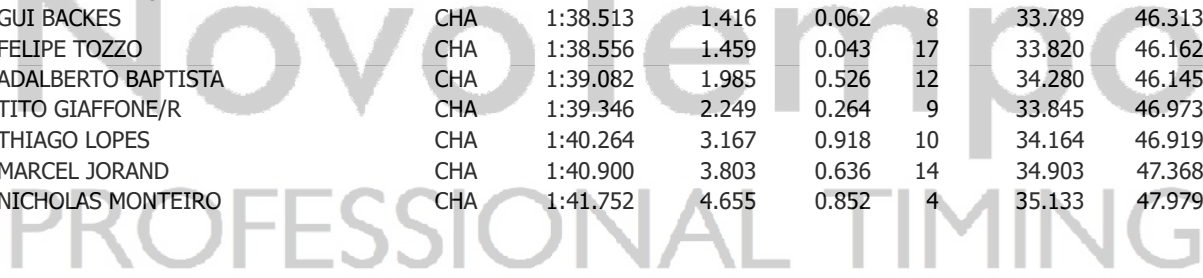

1ª Etapa
21 a 23/Março/2025
CAMPO GRANDE/MS

COPA TRUCK/NASCAR BRASIL/COPA HB20

Sorted on Best Lap time

NASCAR BRASIL

Autódromo Orlando Moura-CGR 3,533 km

Treino Extra CHA

21/03/2025 13:10

Practice (45:00 Time) started at 13:14:07

Pos	No.	Name	Class	Best Tm	Diff	Gap	In	BS1	BS2	BS3	Laps
1	87	JORGE MARTELLI	CHA	1:37.097			7	33.315	45.674	18.108	7
2	8	ALFREDINHO IBIAPINA/R	CHA	1:38.135	1.038	1.038	18	33.617	46.197	17.962	18
3	16	ANTONIO JUNQUEIRA	CHA	1:38.451	1.354	0.316	11	33.654	46.444	18.163	14
4	28	GUI BACKES	CHA	1:38.513	1.416	0.062	8	33.789	46.313	18.409	10
5	57	FELIPE TOZZO	CHA	1:38.556	1.459	0.043	17	33.820	46.162	18.432	17
6	10	ADALBERTO BAPTISTA	CHA	1:39.082	1.985	0.526	12	34.280	46.145	18.551	16
7	15	TITO GIAFFONE/R	CHA	1:39.346	2.249	0.264	9	33.845	46.973	18.284	16
8	14	THIAGO LOPES	CHA	1:40.264	3.167	0.918	10	34.164	46.919	18.318	15
9	39	MARCEL JORAND	CHA	1:40.900	3.803	0.636	14	34.903	47.368	18.424	14
10	9	NICHOLAS MONTEIRO	CHA	1:41.752	4.655	0.852	4	35.133	47.979	18.640	4

OBS: Resultados sujeitos a vitorias técnicas e/ou desportivas

Orbits

www.mylaps.com

Licensed to: NOVOTEMPO