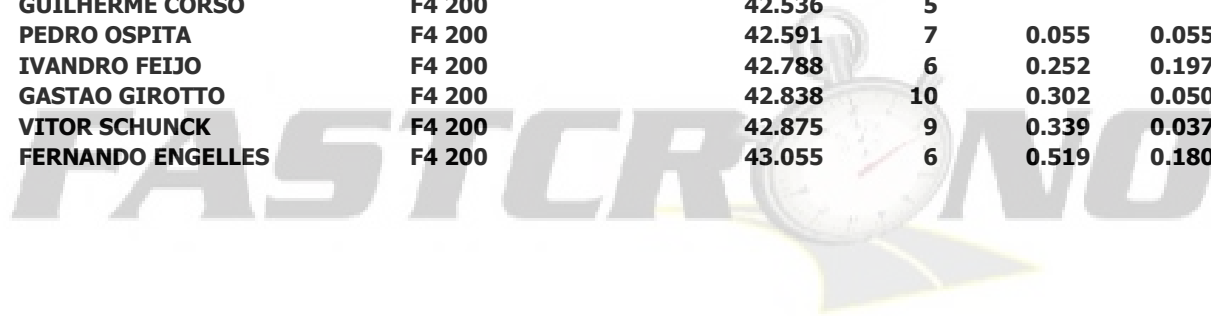

4ª Etapa - 22/09/2024
Kartódromo César Francischini
Farroupilha/RS

GAÚCHO DE KART Etapa 4

Sorted on Best Lap time

F4 200 Kg

Kartódromo Cesar Francischini 0,940 km

Classificatório

22/09/2024 09:10

Qualifying (7:00 Time) started at 9:11:57

Pos	No.	Name	Class	Best Tm	InLp	Diff	Gap	Lps
1	19	GUILHERME CORSO	F4 200	42.536	5			10
2	496	PEDRO OSPITA	F4 200	42.591	7	0.055	0.055	10
3	779	IVANDRO FEIJO	F4 200	42.788	6	0.252	0.197	10
4	55	GASTAO GIROTTO	F4 200	42.838	10	0.302	0.050	10
5	8	VITOR SCHUNCK	F4 200	42.875	9	0.339	0.037	10
6	59	FERNANDO ENGELLES	F4 200	43.055	6	0.519	0.180	9