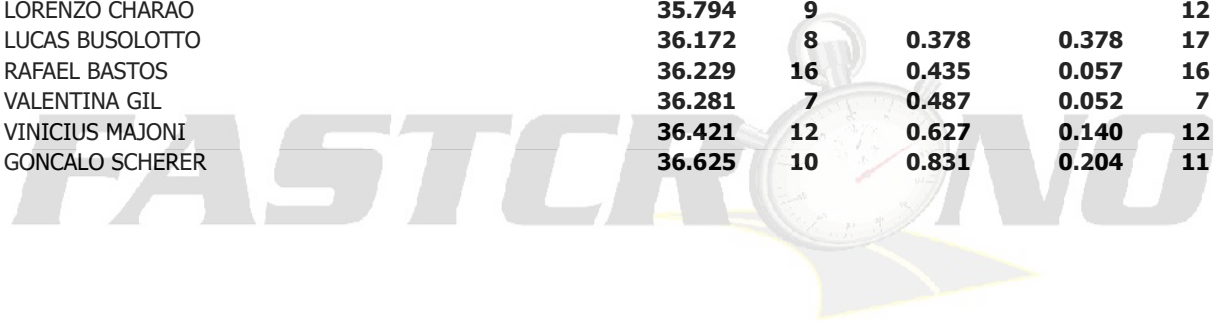

**2ª ETAPA - GUAPORÉ**  
**29 e 30/Junho/2024**

**GAÚCHO DE KART 2ª Etapa**

**Sorted on Best Lap time**

**F4 LGT GRA**

**Kartódromo de Guaporé 0,800 km**

**Treino 2 F4 LGT GRA**

**29/06/2024 10:48**

**Practice (15:00 Time) started at 10:26:48**

Pos	No.	Name	Nat/Sta	Best Tm	In Lap	Diff	Gap	Laps	Last Tm
1	79	LORENZO CHARAO		35.794	9			12	36.876
2	25	LUCAS BUSOLOTTO		36.172	8	0.378	0.378	17	36.284
3	29	RAFAEL BASTOS		36.229	16	0.435	0.057	16	36.229
4	311	VALENTINA GIL		36.281	7	0.487	0.052	7	36.281
5	51	VINICIUS MAJONI		36.421	12	0.627	0.140	12	36.421
6	15	GONCALO SCHERER		36.625	10	0.831	0.204	11	36.874