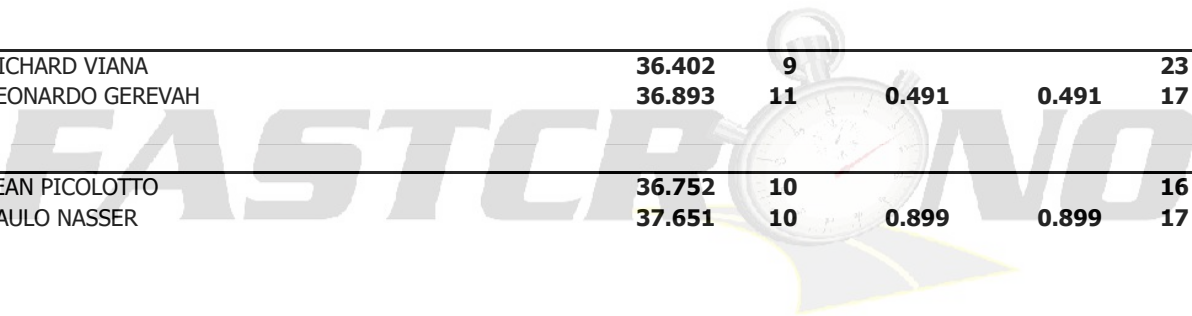

**GAÚCHO
DE KART**

**2ª ETAPA - GUAPORÉ
29 e 30/Junho/2024**

GAÚCHO DE KART 2ª Etapa

Sorted on Best Lap time

F4 LGT SEN/SS/SSM

Kartódromo de Guaporé 0,800 km

Treino 2 F4 LGT SEN/SS/SSM

29/06/2024 10:25

Practice (15:00 Time) started at 10:10:29

Pos	No.	Name	Nat/Sta	Best Tm	In Lap	Diff	Gap	Laps	Last Tm
F4 LIGHT SEN									
1	12	RICHARD VIANA		36.402	9			23	36.651
2	719	LEONARDO GEREVAH		36.893	11	0.491	0.491	17	36.916
F4 LIGHT SS									
1	54	JEAN PICOLOTTO		36.752	10			16	37.120
2	33	PAULO NASSER		37.651	10	0.899	0.899	17	38.054